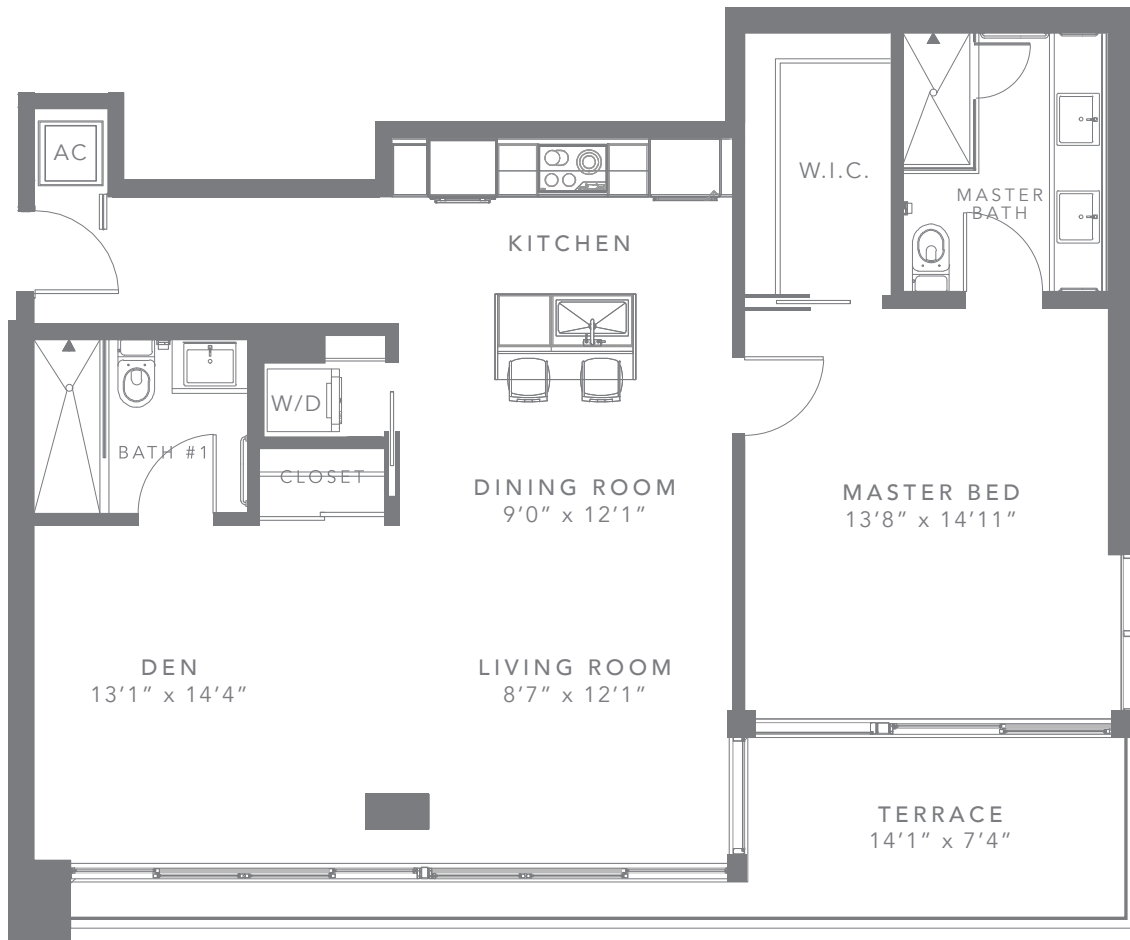

BIJOU

bay harbor

◀ *n* INTRACOASTAL

F1 | 1 BED / 2 BATH + DEN

FLOOR 4

INTERIOR	1,069 SQ FT	99 M ²
EXTERIOR	156 SQ FT	14 M ²
TOTAL	1,225 SQ FT	113 M²